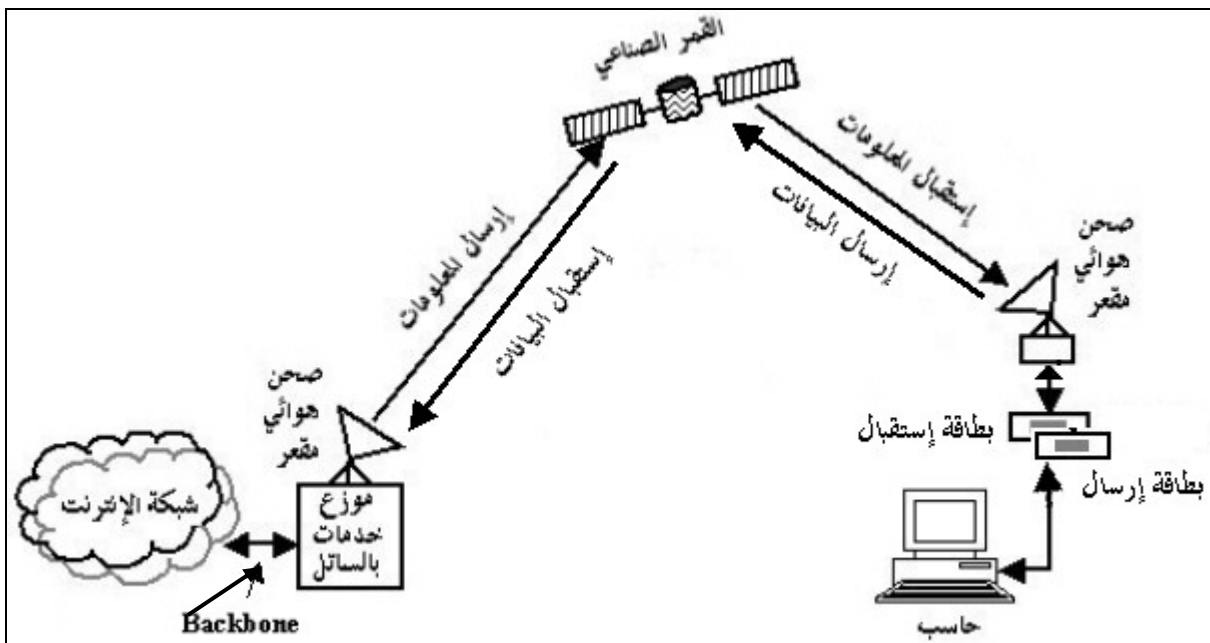

ArabSat 26°

-

.(Tête LNB Universelle 11/12)

-

80

(Câble coaxial)

-

64

RAM

(Mhz)

300

-

.(Mb)

: _____ -2

24/24

-10.1

:

:

.(Modem Satellite)

-

.(Modem Satellite)

-